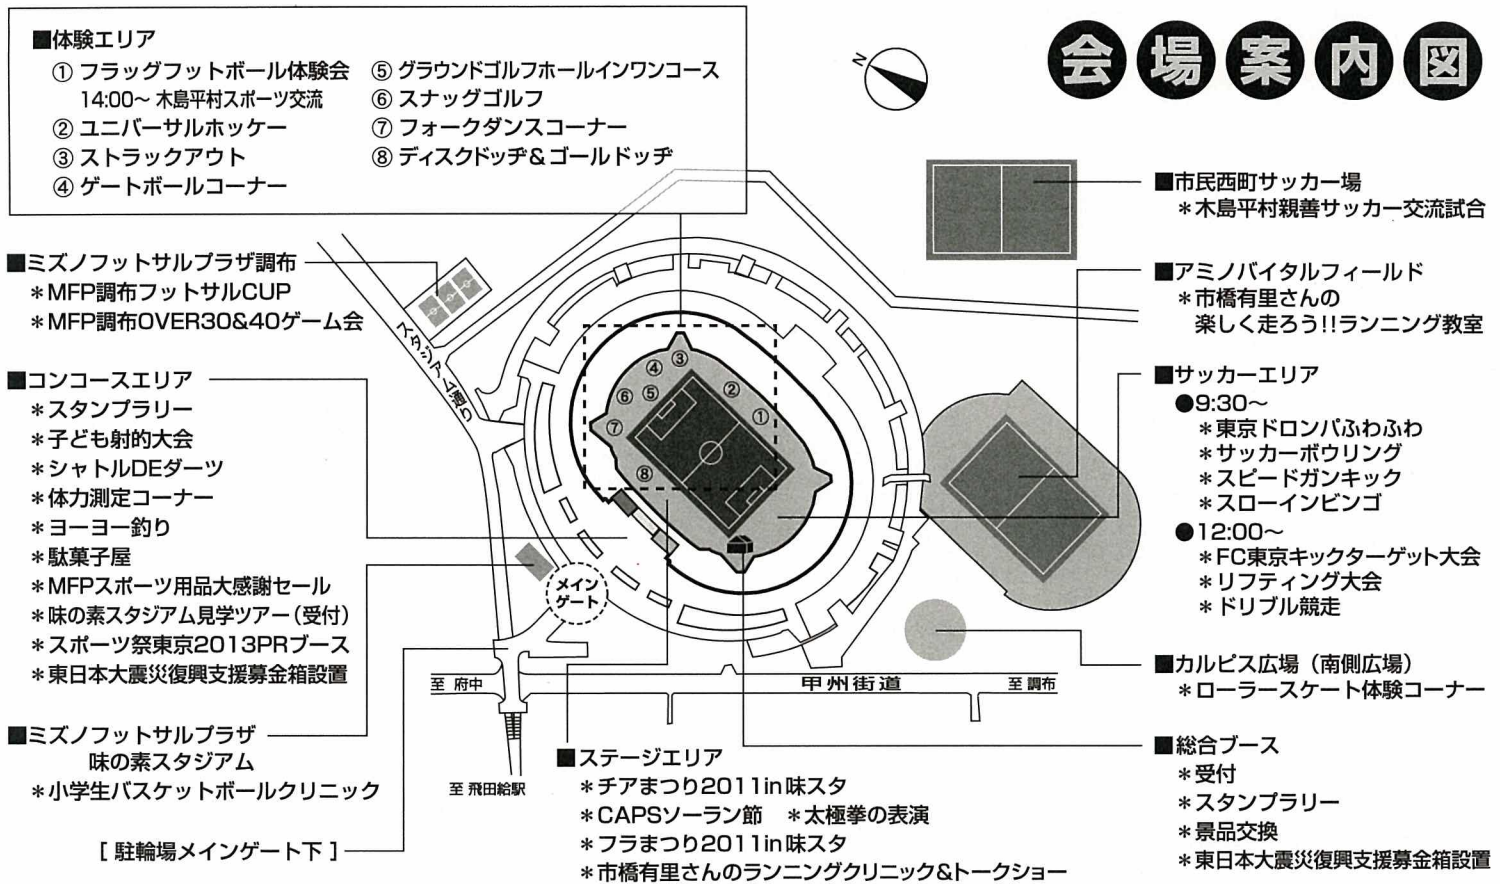

# 会場案内図

**事前募集アトラクション** ※お申し込み・お問合せは(社)調布市体育協会(Tel.042-481-6221) ★印はミズノフットサルプラザ調布(Tel.042-440-0945)まで

アトラクション名	時間	メ
小学生バスケットボールクリニック 池内泰明氏(拓殖大学バスケットボール部ヘッドコーチ)が講師 ▶定員各クラス30人(多数抽選)	①9:00～11:30 ②12:30～15:00	9/15
市橋有里さんの楽しく走ろう!!ランニング教室 世界陸上銀メダリストによる走り方教室 ▶定員100人(多数抽選)	10:00～11:30	9/15