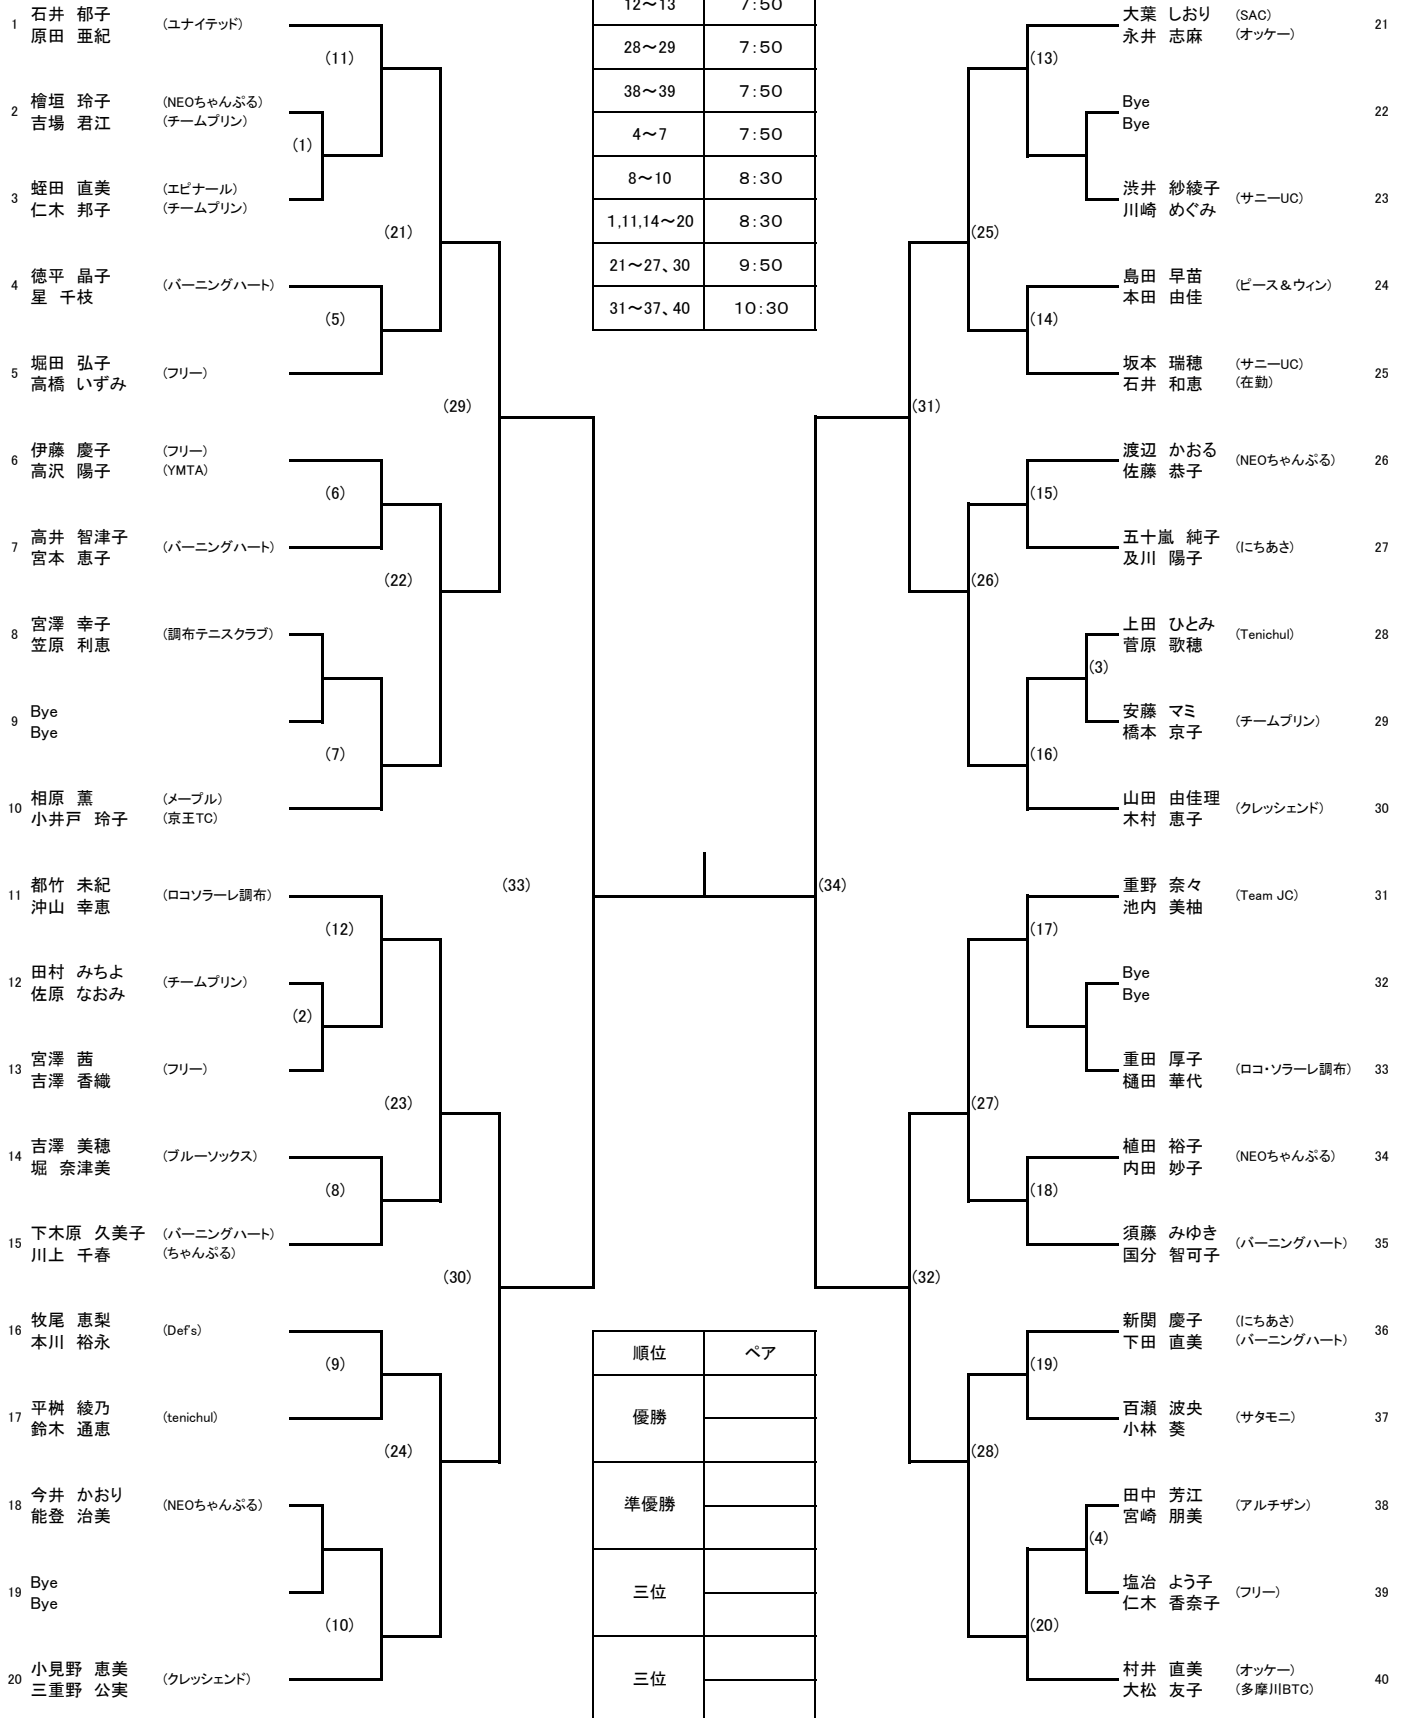

令和6年連盟大会 女子ダブルス

2024年5月12日(日) 市民多摩川テニスコート

女子ダブルス

ドロ-No	集合時刻
2~3	7:50
12~13	7:50
28~29	7:50
38~39	7:50
4~7	7:50
8~10	8:30
1,11,14~20	8:30
21~27, 30	9:50
31~37, 40	10:30

1	石井 郁子 原田 亜紀	(ユナイテッド)	(11)	21	大葉 しおり (SAC) 永井 志麻 (オッカー)
2	檜垣 玲子 吉場 君江	(NEOちゃんぶる) (チームプリン)	(1)	22	Bye Bye
3	蛭田 直美 仁木 邦子	(エピナール) (チームプリン)	(21)	23	23 洪井 紗綾子 (サニーUC) 川崎 めぐみ
4	徳平 晶子 星 千枝	(バーニングハート)	(5)	24	24 島田 早苗 (ピース&ワイン) 本田 由佳
5	堀田 弘子 高橋 いずみ	(フリー)	(29)	25	25 坂本 瑞穂 (サニーUC) 石井 和恵 (在勤)
6	伊藤 慶子 高沢 陽子	(フリー) (YMTA)	(6)	26	26 渡辺 かおる (NEOちゃんぶる) 佐藤 恭子
7	高井 智津子 宮本 恵子	(バーニングハート)	(22)	27	27 五十嵐 純子 (にちあさ) 及川 陽子
8	宮澤 幸子 笠原 利恵	(調布テニスクラブ)	(7)	28	28 上田 ひとみ (Tenichul) 菅原 歌穂
9	Bye Bye		(7)	29	29 安藤 マミ (チームプリン) 橋本 京子
10	相原 薫 小井戸 玲子	(メーブル) (京王TC)	(33)	30	30 山田 由佳理 (クレッシエンド) 木村 恵子
11	都竹 未紀 沖山 幸恵	(ロコソラーレ調布)	(12)	31	31 重野 奈々 (Team JC) 池内 美柚
12	田村 みちよ 佐原 なおみ	(チームプリン)	(2)	32	32 Bye Bye
13	宮澤 茜 吉澤 香織	(フリー)	(23)	33	33 重田 厚子 (ロコソラーレ調布) 樋田 華代
14	吉澤 美穂 堀 奈津美	(ブルーソックス)	(8)	34	34 植田 裕子 (NEOちゃんぶる) 内田 妙子
15	下木原 久美子 川上 千春	(バーニングハート) (ちゃんぶる)	(30)	35	35 須藤 みゆき (バーニングハート) 国分 智可子
16	牧尾 恵梨 本川 裕永	(Defs)	(9)	36	36 新聞 慶子 (にちあさ) 下田 直美 (バーニングハート)
17	平樹 綾乃 鈴木 通恵	(tenichul)	(24)	37	37 百瀬 波央 (サタモニ) 小林 葵
18	今井 かおり 能登 治美	(NEOちゃんぶる)	(10)	38	38 田中 芳江 (アルチゼン) 宮崎 朋美
19	Bye Bye		(10)	39	39 塩治 よう子 (フリー) 仁木 香奈子
20	小見野 恵美 三重野 公実	(クレッシエンド)	(10)	40	40 村井 直美 (オッカー) 大松 友子 (多摩川BTC)